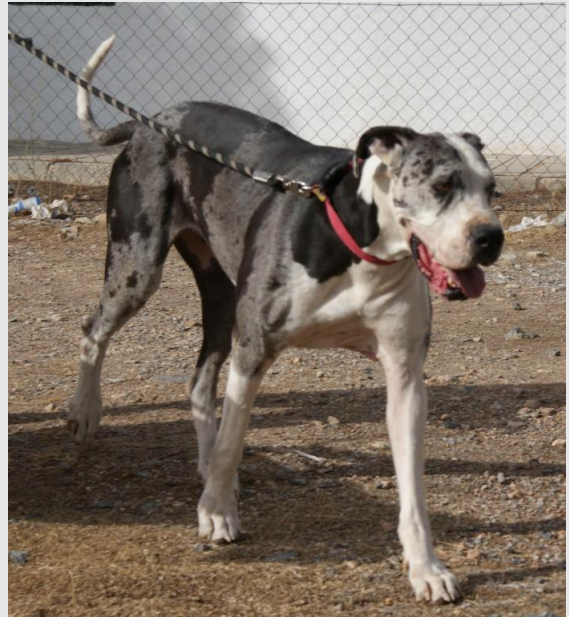

Refugio Sierra Nevada

Große Hunde

**Abril, w., kastr., geb. 29.12.2013, 81 cm
Deutsche Dogge**

**Athor, m., kastr., geb. 06.01.2015, 68 cm
Schäferhund-Mix**

Paten gesucht!

**Ambar, w, kastr., geb. 01.05.2007, 50 cm
Mischling**

**Cenes, m., castr., 01.01.2014, nac. 80 cm
Cruce**

Refugio Sierra Nevada

Große Hunde

Paten gesucht!

**Luna, w., kastr., geb. ca. 2004, 60 cm
Mischling**

Paten gesucht!

**Puliana, w., kastr., 01.01.2011, 55 cm
Podenco**

**Lorenzo, m., kastr., geb. 2010, 55 cm
Mischling**

**Sica, w., kastr., geb. 02.08.2014, 55 cm
Labrador-Mix**

Refugio Sierra Nevada

Große Hunde

**Tango, m., kastr., geb. 01.07.2007, 65 cm
Pointer**

**Zoe, w., kastr., geb. 15.03.2012, 78 cm
Deutsche Dogge**

**Vega, h., castr., nac. 01.11.2015, 65 cm
Cruce**